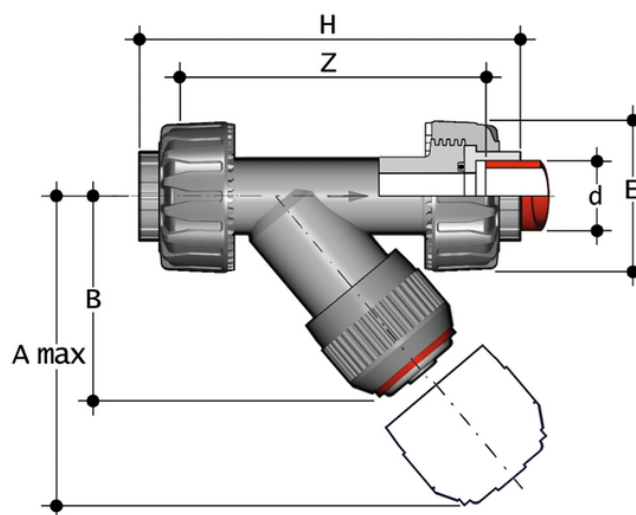

# RVUIM – Schmutzfänger DN 15:100

Störstoffsammler mit Muffenanschlüssen zum Taschenschweißen, metrische Serie.

## EPDM

Artikel	d	DN	product.detail.attribute.PN	product.detail.attribute.A max	B	product.detail.attribute.E	H	Z	Fig.	g
RVUIM020E	20	15	10	125	71	55	138	109	A	148
RVUIM025E	25	20	10	145	83	66	157	125	A	195
RVUIM032E	32	25	10	165	94	74	179	143	A	297
RVUIM040E	40	32	10	190	109	86	205	164	A	475
RVUIM050E	50	40	10	210	119	99	244	197	A	675
RVUIM063E	63	50	10	240	142,5	120	294	239	A	1100