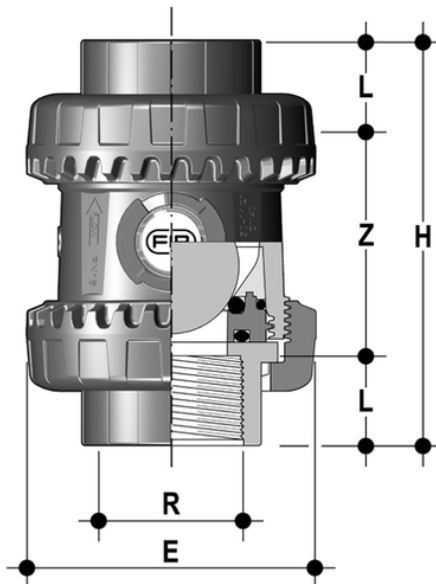

SXEFV - Easyfit- Kugelrückschlagventil DN 10:50

Easyfit-Kugelrückschlagventil mit zylindrischen Gasgewinde-Innenanschlüssen.

EPDM

Artikel	R	DN	product.detail.attribute.PN	product.detail.attribute.E	H	L	Z	g
SXEFV038E	3/8"	10	16	54	82	11,4	59,2	145
SXEFV012E	1/2"	15	16	54	90	15	60	148
SXEFV034E	3/4"	20	16	63	93	16,3	60,4	190
SXEFV100E	1"	25	16	72	110	19,1	71,8	300
SXEFV114E	1" 1/4	32	16	85	127	21,4	84,2	460
SXEFV112E	1" 1/2	40	16	100	131	21,4	88,2	675
SXEFV200E	2"	50	16	118	161	25,7	109,6	1080

FKM

Artikel
SXEFV038F
SXEFV012F
SXEFV034F
SXEFV100F
SXEFV114F
SXEFV112F
SXEFV200F