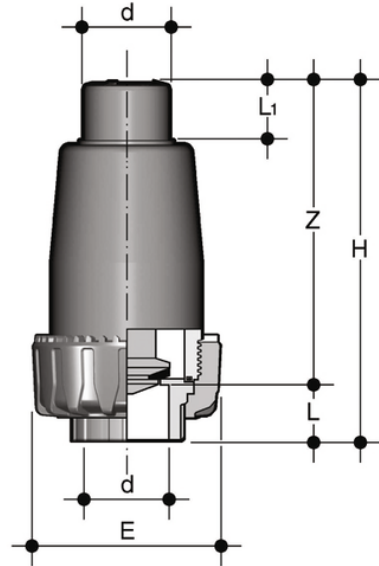

VZIV – Fußventil DN 10:50

Fußventil mit Außengewinde zum Kleben, metrische Serie.

Artikel	d	DN	product.detail.attribute.PN	product.detail.attribute.E	H	L	product.detail.attribute.L[5:1]	Z	g
VZIV016E	16	10	16	55	101	14	15	87	105
VZIV020E	20	15	16	55	103	16	18	87	120
VZIV025E	25	20	16	66	125	19	20	106	210
VZIV032E	32	25	16	75	150	22	24	128	350
VZIV040E	40	32	16	87	171	26	28	145	560
VZIV050E	50	40	16	100	187	31	34	156	760
VZIV063E	63	50	16	122	223	38	41	185	1340