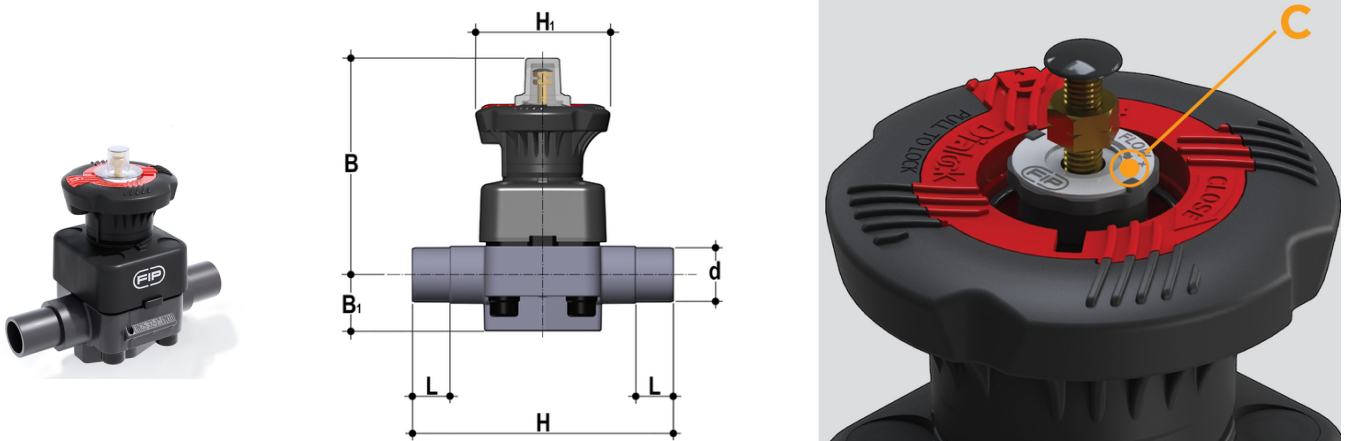

DKLDV - DIALOCK® 2-Wege-Membranventil DN 15:65

DIALOCK®-Membranventil mit Hubbegrenzung und Steckanschlüssen zum Verkleben, metrische Baureihe.

EPDM

Artikel	d	DN	product.detail.attribute.PN	B	product.detail.attribute.B[5:1]	H	product.detail.attribute.H[5:1]	L	product.detail.attribute.L[5:1]
DKLDV020E	20	15	10	115	25	124	80	16	490
DKLDV025E	25	20	10	118	30	144	80	19	512
DKLDV032E	32	25	10	127	33	154	80	22	712
DKLDV040E	40	32	10	132	30	174	80	26	756
DKLDV050E	50	40	10	175	35	194	120	31	1600
DKLDV063E	63	50	10	200	46	224	120	38	2314
DKLDV075E	75	65	10	200	46	284	120	44	2425

FKM

Artikel	d	DN	product.detail.attribute.PN	B	product.detail.attribute.B[5:1]	H	product.detail.attribute.H[5:1]	L	product.detail.attribute.L[5:1]
DKLDV020F	20	15	10	115	25	124	80	16	490
DKLDV025F	25	20	10	118	30	144	80	19	512
DKLDV032F	32	25	10	127	33	154	80	22	712
DKLDV040F	40	32	10	132	30	174	80	26	756
DKLDV050F	50	40	10	175	35	194	120	31	1600
DKLDV063F	63	50	10	200	46	224	120	38	2314
DKLDV075F	-	-	-	-	-	-	-	-	-

PTFE

DKLDV - DIALOCK® 2-Wege- Membranventil DN 15:65

Artikel	d	DN	product.detail.attribute.PN	B	product.detail.attribute.B[5:1]	H	product.detail.attribute.H[5:1]	L	product.detail.attribute
DKLDV020P	20	15	10	115	25	124	80	16	490
DKLDV025P	25	20	10	118	30	144	80	19	512
DKLDV032P	32	25	10	127	33	154	80	22	712
DKLDV040P	40	32	10	132	30	174	80	26	756
DKLDV050P	50	40	10	175	35	194	120	31	1600
DKLDV063P	63	50	10	200	46	224	120	38	2314
DKLDV075P	75	65	10	200	46	284	120	44	2425