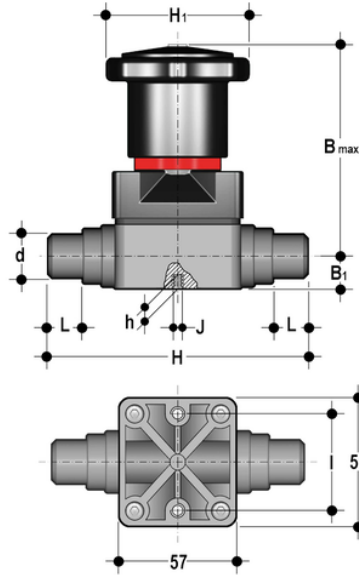

CMDC - Kompakt-Membranventil DN 12:15

Kompaktes Membranventil mit Steckanschlüssen zum Verkleben, metrische Serie.

EPDM

Artikel	d	DN	product.detail.attribute.PN	product.detail.attribute.B max	product.detail.attribute.B[5:1]	H	product.detail.attribute.H[5:1]	h	l
CMDC020E	20	15	6	86	15	124	58,5	8	35

FKM

Artikel	d	DN	product.detail.attribute.PN	product.detail.attribute.B max	product.detail.attribute.B[5:1]	H	product.detail.attribute.H[5:1]	h	l
CMDC020F	20	15	6	86	15	124	58,5	8	35

PTFE

Artikel	d	DN	product.detail.attribute.PN	product.detail.attribute.B max	product.detail.attribute.B[5:1]	H	product.detail.attribute.H[5:1]	h	l
CMDC020P	20	15	6	86	15	124	58,5	8	35