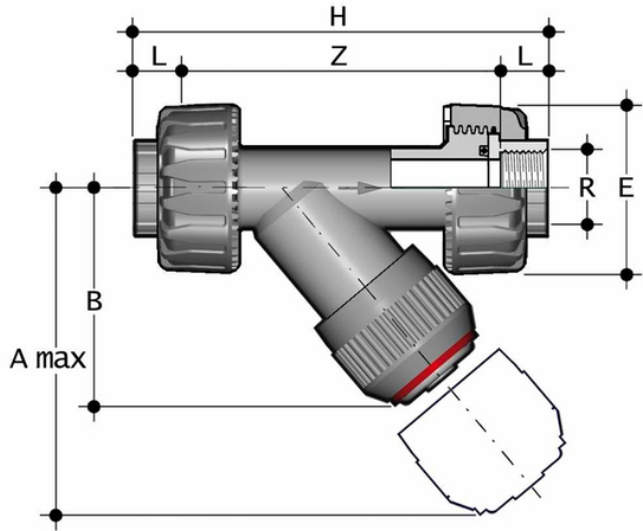

RVUNC - Schmutzfänger DN 15:50

Verunreinigungssammler mit NPT-Innengewindeanschlüssen.

EPDM

Artikel	R	DN	product.detail.attribute.PN	product.detail.attribute.A max	B	product.detail.attribute.E	H	L	Z	g
RVUNC012E	1/2"	15	16	125	72	55	143	17,8	107,4	231
RVUNC034E	3/4"	20	16	145	84	66	159	18	123	392
RVUNC100E	1"	25	16	165	95	75	183	22,6	137,8	576
RVUNC114E	1" 1/4	32	16	190	111	87	214	25,1	163,8	812
RVUNC112E	1" 1/2	40	16	210	120	100	235	24,7	185,6	1211
RVUNC200E	2"	50	16	240	139	120	285	29,6	275,8	2051

FKM

Artikel	R	DN	product.detail.attribute.PN	product.detail.attribute.A max	B	product.detail.attribute.E	H	L	Z	g
RVUNC012F	1/2"	15	16	125	72	55	143	17,8	107,4	231
RVUNC034F	3/4"	20	16	145	84	66	159	18	123	392
RVUNC100F	1"	25	16	165	95	75	183	22,6	137,8	576
RVUNC114F	1" 1/4	32	16	190	111	87	214	25,1	163,8	812
RVUNC112F	1" 1/2	40	16	210	120	100	235	24,7	185,6	1211
RVUNC200F	2"	50	16	240	139	120	285	29,6	225,8	2051