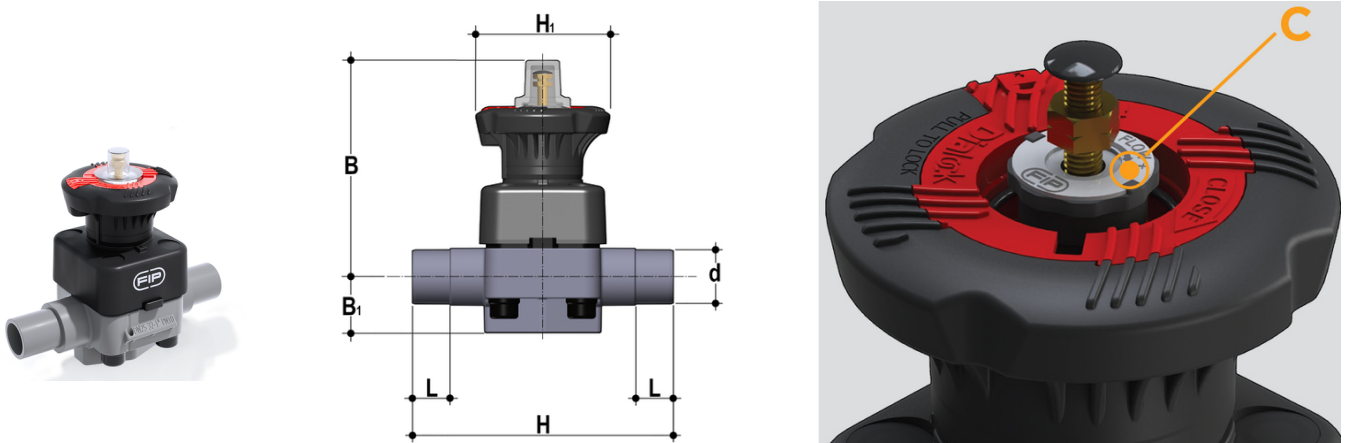

# DKLDC - DIALOCK® 2-Wege-Membranventil DN 15:65

DIALOCK®-Membranventil mit Hubbegrenzung und Steckanschlüssen zum Verkleben, metrische Baureihe.

## FKM

Artikel	d	DN	product.detail.attribute.PN	B	product.detail.attribute.B[5:1]	H	product.detail.attribute.H[5:1]	L	g
DKLDC020F	20	15	10	115	25	124	80	16	496
DKLDC025F	25	20	10	118	30	144	80	19	521
DKLDC032F	32	25	10	127	33	154	80	22	726
DKLDC040F	40	32	10	132	30	174	80	26	773
DKLDC050F	50	40	10	175	35	194	120	31	1634
DKLDC063F	63	50	10	200	46	224	120	38	2370
DKLDC075F	75	65	10	200	46	284	120	44	2490

# DKLDC - DIALOCK® 2-Wege- Membranventil DN 15:65

Artikel	d	DN	product.detail.attribute.PN	B	product.detail.attribute.B[5:1]	H	product.detail.attribute.H[5:1]	L	g	product.detail.a [["d"
DKLDC020P	20	15	10	115	25	124	80	16	496	-
DKLDC025P	25	20	10	118	30	144	80	19	521	-
DKLDC032P	32	25	10	127	33	154	80	22	726	-
DKLDC040P	-	-	-	-	-	-	-	-	-	40]
DKLDC050P	50	40	10	175	35	194	120	31	1634	-
DKLDC063P	63	50	10	200	46	224	120	38	2370	-
DKLDC075P	75	65	10	200	46	284	120	44	2490	-