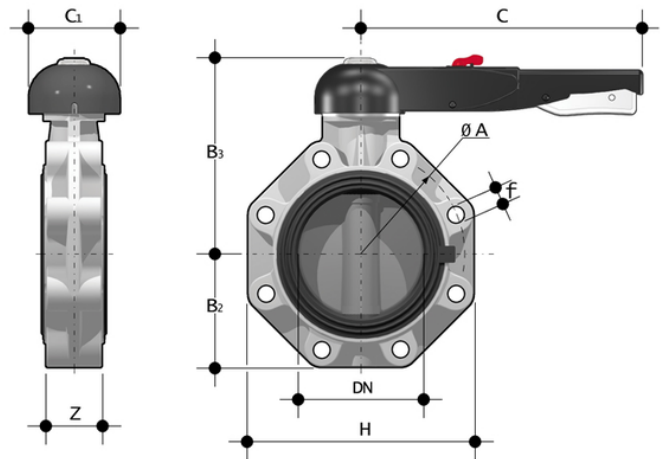

FKOF/LM LUG ISO-DIN - Absperrklappe DN 40:400

Manuell betätigte Absperrklappe Lug ISO-DIN Version.

Artikel	d	DN	product.detail.attribute.PN	product.detail.attribute.øA	product.detail.attribute.B[5:2]	product.detail.attribute.B[5:3]
FKOLFLM075F	75	65	10	145	80	164
FKOLFLM090F	90	80	10	160	93	178
FKOLFLM110F	110	100	10	180	107	192
FKOLFLM140F	140	125	10	210	120	212
FKOLFLM160F	160	150	10	240	134	225
FKOLFLM225F	225	200	10	295	161	272