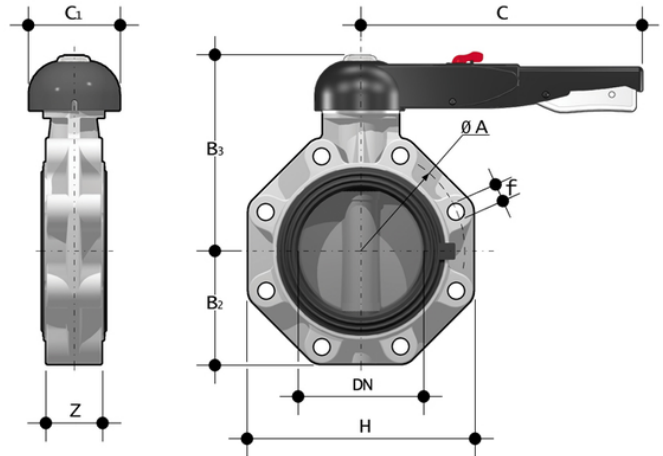

FKOM/LM LUG ISO-DIN - Absperrklappe DN 40:400

Manuell betätigte Absperrklappe, Lug ISO-DIN Version.

EPDM

| Artikel | d | DN | product.detail.attribute.PN | product.detail.attribute.ØA | product.detail.attribute.B[5:2] | product.detail.attribute.B[5:3] | product.detail.attribute.B[5:4] |
|-------------|---------------|-----|-----------------------------|-----------------------------|---------------------------------|---------------------------------|---------------------------------|
| FKOLMLM050E | - | - | - | - | - | - | - |
| FKOLMLM063E | - | - | - | - | - | - | - |
| FKOLMLM075E | 75 | 65 | 10 | 145 | 80 | 164 | 178 |
| FKOLMLM090E | 90 | 80 | 10 | 160 | 93 | 178 | 272 |
| FKOLMLM110E | 110 | 100 | 10 | 180 | 107 | 192 | 272 |
| FKOLMLM140E | - | - | - | - | - | - | - |
| FKOLMLM160E | 160*/ 180* | 150 | 10 | 240 | 134 | 225 | 330 |
| FKOLMLM225E | 200*/ 225* | 200 | 10 | 295 | 161 | 272 | 420 |

FKOM/LM LUG ISO-DIN - Absperrklappe DN 40:400

| Artikel | d | DN | product.detail.attribute.PN | product.detail.attribute.øA | product.detail.attribute.B[5:2] | product.detail.attribute.B[5:3] | product.detail.attribute.B[5:4] |
|-------------|----------------|-----|-----------------------------|-----------------------------|---------------------------------|---------------------------------|---------------------------------|
| FKOLMLM110F | - | - | - | - | - | - | - |
| FKOLMLM140F | 125/140 | 125 | 10 | 210 | 120 | 212 | 3 |
| FKOLMLM160F | 160* / 180* | 150 | 10 | 240 | 134 | 225 | 3 |
| FKOLMLM225F | 200* / 225* | 200 | 10 | 295 | 161 | 272 | 4 |