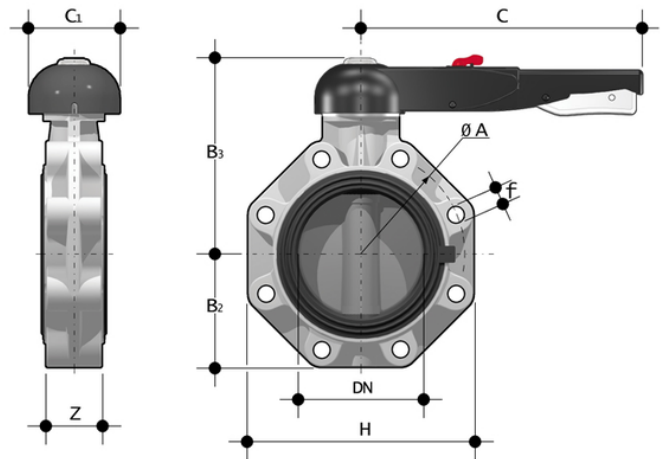

FKOF/LM LUG ANSI - Absperrklappe DN 40:400

Handbetätigte Absperrklappe Lug ANSI-Version.

Artikel	d	DN	product.detail.attribute.PN	product.detail.attribute.ØA	product.detail.attribute.B[5:2]	product.detail.attribute.B[5:2]
FKOALFLM212F	2" 1/2	65	10	139,7	119	80
FKOALFLM300F	3"	80	10	152,4	133	93
FKOALFLM400F	4"	100	10	190,5	147	107
FKOALFLM500F	5"	125	10	215,9	167	120
FKOALFLM600F	6"	150	10	241,3	180	134
FKOALFLM800F	8"	200	10	298,4	227	161