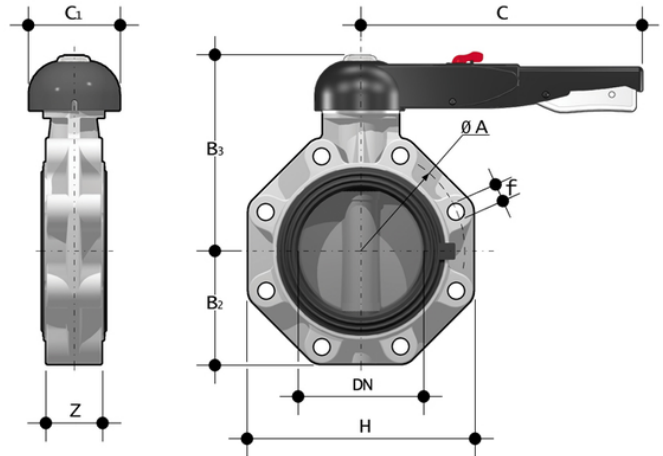

# FKOM/LM LUG ANSI - Absperrklappe DN 40:400

Manuell betätigte Absperrklappe, Lug ANSI-Version.

## EPDM

Artikel	d	DN	product.detail.attribute.PN	product.detail.attribute.øA	product.detail.attribute.B[5:2]	product.detail.attribute.B[5:3]	pro
FKOALMLM112E	-	-	-	-	-	-	-
FKOALMLM200E	-	-	-	-	-	-	-
FKOALMLM212E	2" 1/2	65	10	140	119	80	175
FKOALMLM300E	3"	80	10	152	133	93	272
FKOALMLM400E	4"	100	10	191	147	107	272
FKOALMLM500E	5"	125	10	216	167	120	330
FKOALMLM600E	6"	150	10	241	180	134	330
FKOALMLM800E	8"	200	10	298	227	161	420

# FKOM/LM LUG ANSI - Absperrklappe DN 40:400