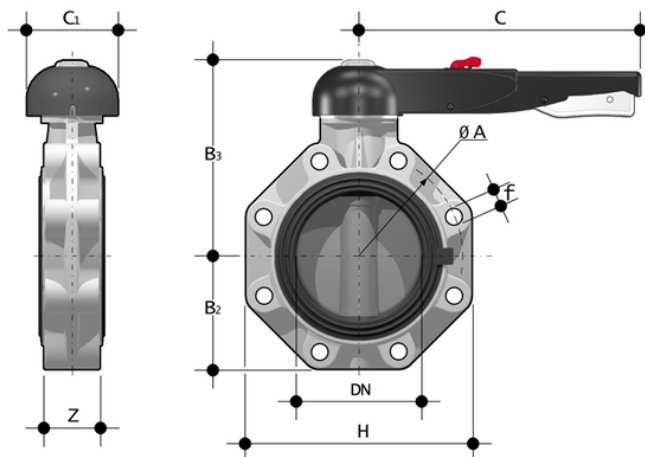

# FKOC/LM LUG ISO-DIN - Absperrklappe DN 40:300

Handbetätigte Absperrklappe, Lug ISO-DIN Version.

## EPDM

Artikel	d	DN	product.detail.attribute.PN	product.detail.attribute.ØA	product.detail.attribute.B[5:2]	product.detail.attribute.B[5:3]	prod
FKOLCLM075E	75	65	10	145	80	164	175
FKOLCLM090E	-	-	-	-	-	-	-
FKOLCLM110E	110	100	10	180	107	192	272
FKOLCLM140E	140	125	10	210	120	212	330
FKOLCLM160E	160	150	10	240	134	225	330
FKOLCLM225E	225	200	10	295	161	272	420

## FKM

Artikel	d	DN	product.detail.attribute.PN	product.detail.attribute.ØA	product.detail.attribute.B[5:2]	product.detail.attribute.B[5:3]	prod
FKOLCLM075F	75	65	10	145	80	164	175
FKOLCLM090F	90	80	10	160	93	178	272
FKOLCLM110F	110	100	10	180	107	192	272
FKOLCLM140F	140	125	10	210	120	212	330
FKOLCLM160F	160	150	10	240	134	225	330
FKOLCLM225F	225	200	10	295	161	272	420

# FKOC/LM LUG ISO-DIN - Absperrklappe DN 40:300