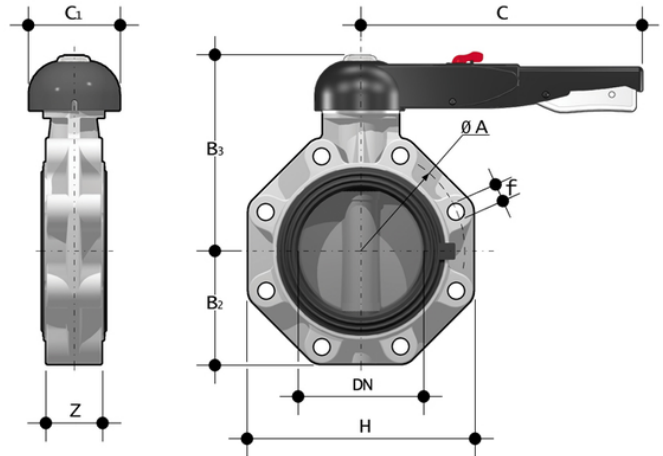

FKOC/LM LUG ANSI - Absperrklappe DN 40:300

Handbetätigte Absperrklappe, Lug ANSI-Version.

EPDM

Artikel	d	DN	product.detail.attribute.PN	product.detail.attribute.øA	product.detail.attribute.B[5:1]	product.detail.attribute.B[5:2]	product.detail.attribute.B[5:3]
FKOALCLM212E	2" 1/2	65	10	139,7	119	80	175
FKOALCLM300E	3"	80	10	152,4	133	93	272
FKOALCLM400E	4"	100	10	190,5	147	107	272
FKOALCLM500E	5"	125	10	215,9	167	120	330
FKOALCLM600E	6"	150	10	241,3	180	134	330
FKOALCLM800E	8"	200	10	298,4	227	161	420

FKM

Artikel	product.detail.attribute.["d"]	d	DN	product.detail.attribute.PN	product.detail.attribute.øA	product.detail.attribute.B[5:1]	product.detail.attribute.B[5:2]
FKOALCLM212F	2\u201d1\u20132	-	-	-	-	-	-
FKOALCLM300F	-	3"	80	10	152,4	133	93
FKOALCLM400F	-	4"	100	10	190,5	147	107
FKOALCLM500F	-	5"	125	10	215,9	167	120
FKOALCLM600F	-	6"	150	10	241,3	180	134
FKOALCLM800F	-	8"	200	10	298,4	227	161

FKOC/LM LUG ANSI - Absperrklappe DN 40:300

FKM

Artikel	d	DN	product.detail.attribute.PN	product.detail.attribute.øA	product.detail.attribute.B[5:1]	product.detail.attribute.B[5:2]	product.detail.attribute.B[5:3]
FKOALCLM212F0SF	2" 1/2	65	10	139,7	119	80	1
FKOALCLM300F0SF	3"	80	10	152,4	133	93	1
FKOALCLM400F0SF	4"	100	10	190,5	147	107	2
FKOALCLM500F0SF	5"	125	10	215,9	167	120	3
FKOALCLM600F0SF	6"	150	10	241,3	180	134	3