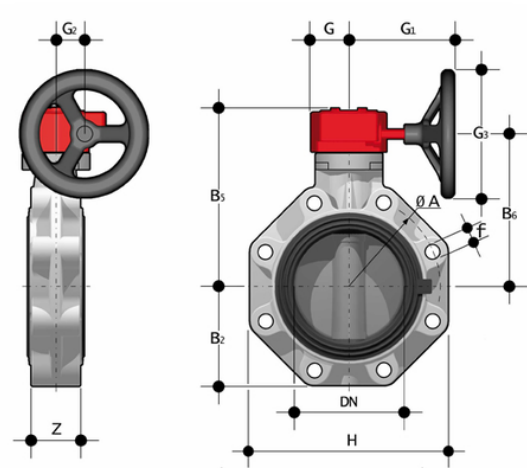

FKOV/RM LUG ISO-DIN - Absperrklappe DN 40:400

Absperrklappe mit Handrad-Reduziergetriebe Lug ISO-DIN Version.

EPDM

Artikel	d	DN	PN	øA	product.detail.attribute.B[5:2]	product.detail.attribute.B[5:5]	product.detail.attribute.B[5:6]	f	G	G1	prod
FKOLVRM075E	75	65	10	145	80	174	146	M16	48	135	39
FKOLVRM090E	90	80	10	160	93	188	160	M16	48	135	39
FKOLVRM110E	110	100	10	180	107	202	174	M16	48	135	39
FKOLVRM140E	140	125	10	210	120	222	194	M16	48	144	39
FKOLVRM160E	160	150	10	240	134	235	207	M20	48	144	39
FKOLVRM225E	225	200	10	295	161	287	256	M20	65	204	60

FKM

Artikel	d	DN	PN	øA	product.detail.attribute.B[5:2]	product.detail.attribute.B[5:5]	product.detail.attribute.B[5:6]	f	G	G1	prod
FKOLVRM075F	75	65	10	145	80	174	146	M16	48	135	39
FKOLVRM090F	90	80	10	160	93	188	160	M16	48	135	39
FKOLVRM110F	110	100	10	180	107	202	174	M16	48	135	39
FKOLVRM140F	140	125	10	210	120	222	194	M16	48	144	39
FKOLVRM160F	160	150	10	240	134	235	207	M20	48	144	39
FKOLVRM225F	225	200	10	295	161	287	256	M20	65	204	60

FKM

FKOV/RM LUG ISO-DIN - Absperrklappe DN 40:400

Artikel	d	DN	PN	øA	product.detail.attribute.B[5:2]	product.detail.attribute.B[5:5]	product.detail.attribute.B[5:6]	f	G	G1	pr
FKOLVRM075F0SF	75	65	10	145	80	174	146	M16	48	135	39
FKOLVRM090F0SF	90	80	10	160	93	188	160	M16	48	135	39
FKOLVRM110F0SF	110	100	10	180	107	202	174	M16	48	135	39
FKOLVRM140F0SF	140	125	10	210	120	222	194	M16	48	144	39
FKOLVRM160F0SF	160	150	10	240	134	235	207	M20	48	144	39