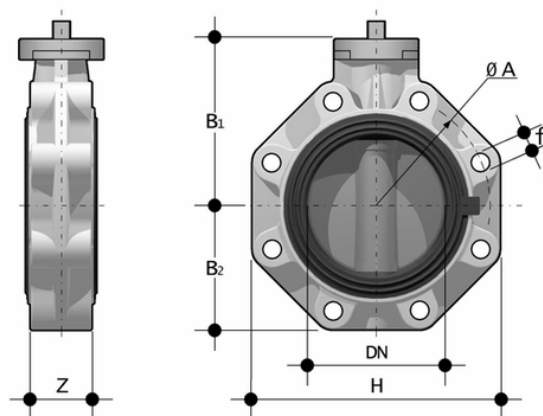

FKOC/FM LUG ISO-DIN - Absperrklappe DN 40:300

Freistehende Absperrklappe, Version Lug ISO-DIN.

EPDM

Artikel	d	DN	product.detail.attribute.PN	product.detail.attribute.ØA	product.detail.attribute.B[5:1]	product.detail.attribute.B[5:2]	product.detail.attribute.B[5:3]
FKOLCFM075E	75	65	10	145	119	80	M16
FKOLCFM090E	90	80	10	160	133	93	M16
FKOLCFM110E	110	100	10	180	147	107	M16
FKOLCFM140E	140	125	10	210	167	120	M16
FKOLCFM160E	160	150	10	240	180	134	M20
FKOLCFM225E	225	200	10	295	227	161	M20
FKOLCFM315E	315	300	6	400	305	245	M20

FKM

Artikel
FKOLCFM075F
FKOLCFM090F
FKOLCFM110F
FKOLCFM140F
FKOLCFM160F
FKOLCFM225F
FKOLCFM315F

FKOC/FM LUG ISO-DIN - Absperrklappe DN 40:300

Artikel

FKOLCRM315F

FKM

Artikel	d	DN	product.detail.attribute.PN	product.detail.attribute.øA	product.detail.attribute.B[5:1]	product.detail.attribute.B[5:2]	pr
FKOLCFM075F0SF	75	65	10	145	119	80	M
FKOLCFM090F0SF	-	-	-	-	-	-	-
FKOLCFM110F0SF	110	100	10	180	147	107	M
FKOLCFM140F0SF	140	125	10	210	167	120	M
FKOLCFM160F0SF	160	150	10	240	180	134	M