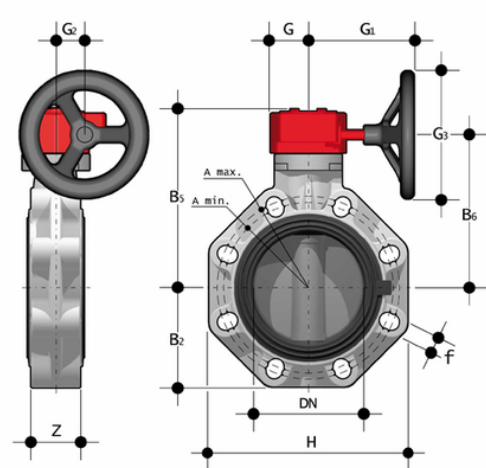

# FKOC/RM - Absperrklappe DN 40:300

Absperrklappe mit Handrad-Getriebe.

## EPDM

Artikel	product.detail.attribute. ["d - Size"	product.detail.attribute.d - Size	DN	product.detail.attribute.PN	product.detail.attribute.A min	product.detail.attrib max
FKOCRM075E	75 - 2\1\2",["DN", "65"], ["PN", "10"],["A min", "128"], ["A max", "144"], ["\u00f8A", "-"], ["B[5:2]", "80"], ["B[5:5]", "174"], ["B[5:6]", "146"],["G", "48"], ["G[5:1]", "135"], ["G[5:2]", "39"], ["G[5:3]", "125"],["f", "19"], ["H", "165"],["U", "4"], ["Z", "46"],["g", "2608"]]	-	-	-	-	-
FKOACRM810E	10\	-	-	-	-	-
FKOCRM315E	-	315	*300	8	390	432
FKOCRM280E	-	280	*250	10	335	362
FKOCRM225E	-	225	200	10	280	298
FKOCRM160E	160 - 6\	-	-	-	-	-
FKOCRM140E	140 - 5\	-	-	-	-	-
FKOCRM110E	110 - 4\	-	-	-	-	-
FKOCRM090E	90 - 3\	-	-	-	-	-
FKOACRM812E	12\	-	-	-	-	-

# FKOC/RM - Absperrklappe DN 40:300

## FKM

Artikel	product.detail.attribute. ["d - Size"	product.detail.attribute.d - Size	DN	product.detail.attribute.PN	product.detail.attribute.A min	product.detail.attribute.max
FKOCRM075F	75 - 2\1\2",["DN","65"], ["PN","10"],["A min","128"], ["A max","144"], ["\u00f8A","-"], ["B[5:2]","80"], ["B[5:5]","174"], ["B[5:6]","146"],["G","48"], ["G[5:1]","135"], ["G[5:2]","39"], ["G[5:3]","125"],["f","19"], ["H","165"],["U","4"], ["Z","46"],["g","2608"]]	-	-	-	-	-
FKOACRM810F	10\	-	-	-	-	-
FKOCRM315F	315]	-	-	-	-	-
FKOCRM280F	-	280	*250	10	335	362
FKOCRM225F	-	225	200	10	280	298
FKOCRM160F	160 - 6\	-	-	-	-	-
FKOCRM140F	140 - 5\	-	-	-	-	-
FKOCRM110F	110 - 4\	-	-	-	-	-
FKOCRM090F	90 - 3\	-	-	-	-	-
FKOACRM812F	12\	-	-	-	-	-