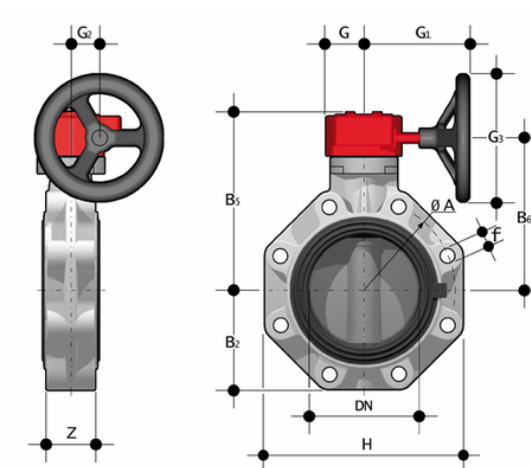

# FKOC/RM LUG ISO-DIN - Absperrklappe DN 40:300

Absperrklappe mit Handradgetriebe, Lug ISO-DIN Version.

## EPDM

Artikel	d	DN	product.detail.attribute.PN	product.detail.attribute.ØA	product.detail.attribute.B[5:2]	product.detail.attribute.B[5:5]	proc
FKOLCRM075E	75	65	10	145	80	174	146
FKOLCRM090E	90	80	10	160	93	188	160
FKOLCRM110E	110	100	10	180	107	202	174
FKOLCRM140E	140	125	10	210	120	222	194
FKOLCRM160E	-	-	-	-	-	-	-
FKOLCRM225E	225	200	10	295	161	287	256
FKOLCRM315E	-	-	-	-	-	-	-

## FKM

Artikel	d	DN	product.detail.attribute.PN	product.detail.attribute.ØA	product.detail.attribute.B[5:2]	product.detail.attribute.B[5:5]	proc
FKOLCRM075F	75	65	10	145	80	174	146
FKOLCRM090F	90	80	10	160	93	188	160
FKOLCRM110F	110	100	10	180	107	202	174
FKOLCRM140F	140	125	10	210	120	222	194
FKOLCRM160F	160	150	10	240	134	235	207
FKOLCRM225F	225	200	10	295	161	287	256

# FKOC/RM LUG ISO-DIN - Absperrklappe DN 40:300