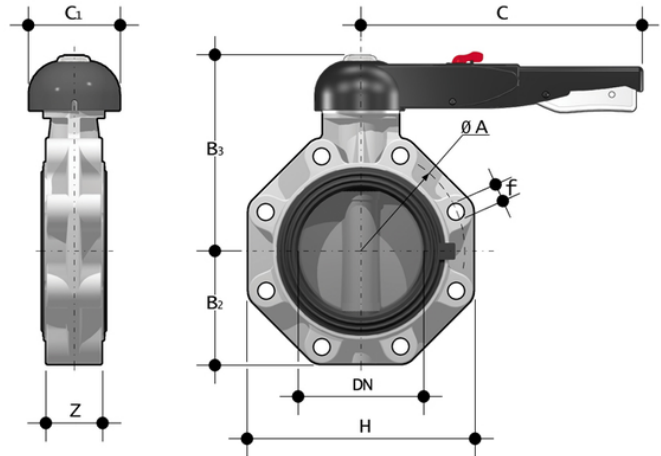

FKOV/LM LUG ISO-DIN - Absperrklappe DN 40:400

Manuell betätigte Absperrklappe Lug ISO-DIN Version.

EPDM

Artikel	d	DN	product.detail.attribute.PN	product.detail.attribute.øA	product.detail.attribute.B[5:2]	product.detail.attribute.B[5:3]	prod
FKOLVLM075E	75	65	10	145	80	164	175
FKOLVLM090E	90	80	10	160	93	178	272
FKOLVLM110E	110	100	10	180	107	192	272
FKOLVLM140E	140	125	10	210	120	212	330
FKOLVLM160E	160	150	10	240	134	225	330
FKOLVLM225E	225	200	10	295	161	272	420

FKM

Artikel	d	DN	product.detail.attribute.PN	product.detail.attribute.øA	product.detail.attribute.B[5:2]	product.detail.attribute.B[5:3]	prod
FKOLVLM075F	75	65	10	145	80	164	175
FKOLVLM090F	90	80	10	160	93	178	272
FKOLVLM110F	110	100	10	180	107	192	272
FKOLVLM140F	140	125	10	210	120	212	330
FKOLVLM160F	160	150	10	240	134	225	330
FKOLVLM225F	225	200	10	295	161	272	420

FKM

FKOV/LM LUG ISO-DIN - Absperrklappe DN 40:400

Artikel	d	DN	product.detail.attribute.PN	product.detail.attribute.øA	product.detail.attribute.B[5:2]	product.detail.attribute.B[5:3]	product.detail.attribute.B[5:4]
FKOLVLM075F0SF	75	65	10	145	80	164	177
FKOLVLM090F0SF	-	-	-	-	-	-	-
FKOLVLM110F0SF	110	100	10	180	107	192	205
FKOLVLM140F0SF	140	125	10	210	120	212	225
FKOLVLM160F0SF	160	150	10	240	134	225	238