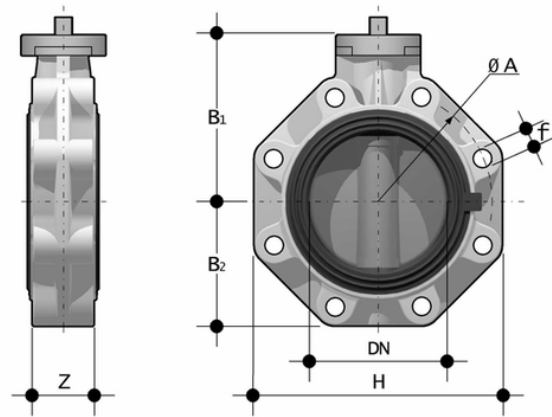

# FKOV/FM LUG ISO-DIN - Absperrklappe DN 40:400

Freistehende Absperrklappe Lug ISO-DIN-Version.

## EPDM

Artikel	d	DN	product.detail.attribute.PN	product.detail.attribute.øA	product.detail.attribute.B[5:1]	product.detail.attribute.B[5:2]	product
FKOLVFM075E	75	65	10	145	119	80	M16
FKOLVFM090E	90	80	10	160	133	93	M16
FKOLVFM110E	110	100	10	180	147	107	M16
FKOLVFM140E	140	125	10	210	167	120	M16
FKOLVFM160E	160	150	10	240	180	134	M20
FKOLVFM225E	225	200	10	295	227	161	M20

## FKM

Artikel	d	DN	product.detail.attribute.PN	product.detail.attribute.øA	product.detail.attribute.B[5:1]	product.detail.attribute.B[5:2]	product
FKOLVFM075F	75	65	10	145	119	80	M16
FKOLVFM090F	90	80	10	160	133	93	M16
FKOLVFM110F	110	100	10	180	147	107	M16
FKOLVFM140F	140	125	10	210	167	120	M16
FKOLVFM160F	160	150	10	240	180	134	M20
FKOLVFM225F	225	200	10	295	227	161	M20