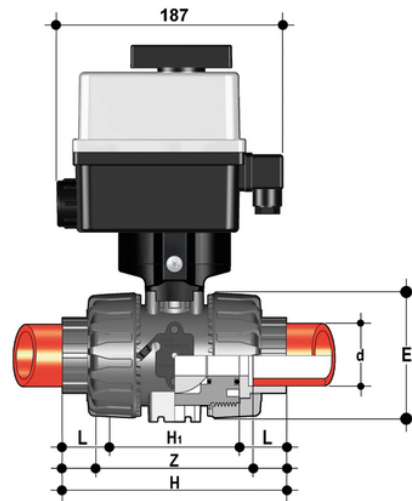

VKDIF/CE 24 V AC/DC - DUAL BLOCK® Elektrisch betätigter 2-Wege-Kugelhahn DN 10:50

DUAL BLOCK®-Kugelhahn mit Innengewinde zum Einschweißen, metrische Serie mit elektrischem Antrieb 24 V AC/DC.

Artikel	d	DN	product.detail.attribute.PN	product.detail.attribute.E	H	H1	L	Z	B	product.detail.attribute.B1	g	pro [["d
VKDIFEL016F	16	10	16	54	102	65	14	74,5	205	29	1830	-
VKDIFEL020F	-	-	-	-	-	-	-	-	-	-	-	20]
VKDIFEL025F	25	20	16	65	114	70	17	82	216	34.5	1963	-
VKDIFEL032F	32	25	16	73	126	78	19	90	221	39	2123	-
VKDIFEL040F	40	32	16	86	141	88	23	100	238	46	2491	-
VKDIFEL050F	50	40	16	98	164	93	24	117	244	52	2826	-
VKDIFEL063F	63	50	*10	122	199	111	28	144	261	62	3611	-