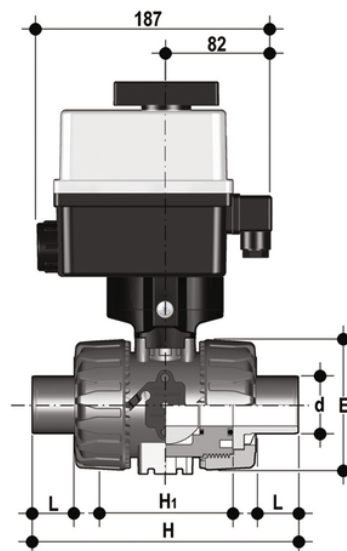

VKDDF/CE 90-240 V AC - DUAL BLOCK® Elektrisch betätigter 2-Wege-Kugelhahn DN 10:50

DUAL BLOCK®-Kugelhahn mit Außengewinde zum Einschweißen, metrische Serie mit Multivolt-Elektroantrieb 90-240 V AC 50-60 Hz.

Artikel	d	DN	product.detail.attribute.PN	product.detail.attribute.E	H	H1	L	B	product.detail.attribute.B1	g
VKDDFEM020F	20	15	16	54	124	65	16	205	29	1825
VKDDFEM025F	25	20	16	65	144	70	18	216	34.5	1963
VKDDFEM032F	32	25	16	73	154	78	20	221	39	2123
VKDDFEM040F	40	32	16	86	174	88	22	238	46	2491
VKDDFEM050F	50	40	16	98	194	93	23	244	52	2826
VKDDFEM063F	63	50	*10	122	224	111	29	261	62	3611