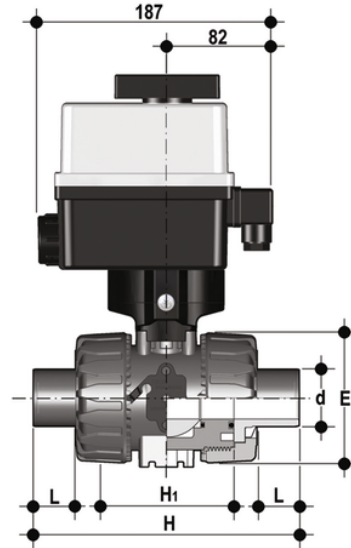

VKDDF/CE 24 V AC/DC - DUAL BLOCK® Elektrisch betätigter 2-Wege-Kugelhahn DN 10:50

DUAL BLOCK®-Kugelhahn mit Taschenschweißrippeln, metrische Serie mit elektrischem Antrieb 24 V AC/DC.

Artikel	d	DN	product.detail.attribute.PN	product.detail.attribute.E	H	H1	L	B	product.detail.attribute.B1	g	product ["d"]
VKDDFEL020F	20	15	16	54	124	65	16	205	29	1825	-
VKDDFEL025F	25	20	16	65	144	70	18	216	34.5	1963	-
VKDDFEL032F	-	-	-	-	-	-	-	-	-	-	32]
VKDDFEL040F	40	32	16	86	174	88	22	238	46	2491	-
VKDDFEL050F	50	40	16	98	194	93	23	244	52	2826	-
VKDDFEL063F	63	50	*10	122	224	111	29	261	62	3611	-