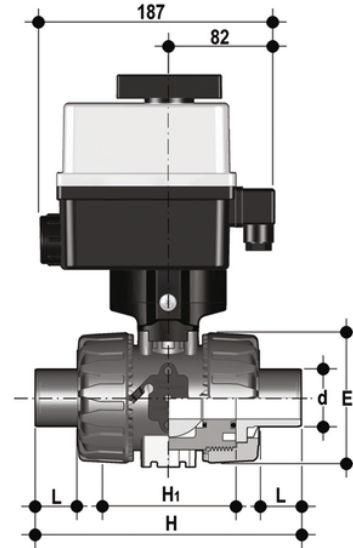

VKDBF/CE 90-240 V AC - DUAL BLOCK® 2-Wege-Kugelhahn elektrisch betätigt DN 10:50

DUAL BLOCK® Kugelhahn mit langen PVDF SDR21 Stumpfschweißnippeln (CVDF) mit Multivolt-Elektroantrieb 90-240 V AC 50-60 Hz.

Artikel	d	DN	*PN	product.detail.attribute.E	H	H1	L	Z	B	product.detail.attribute.B1	g
VKDBFEM020F	20	15	16	54	171	65	41	89	205	29	1720
VKDBFEM025F	25	20	16	65	204	70	52	100	205	35	1715
VKDBFEM032F	32	25	16	73	220	78	55	110	216	39	1791
VKDBFEM040F	40	32	16	86	238	88	56	126	221	46	1871
VKDBFEM050F	50	40	16	98	254	93	58	138	238	52	2156
VKDBFEM063F	63	50	*10	122	286	111	66	154	244	62	2358