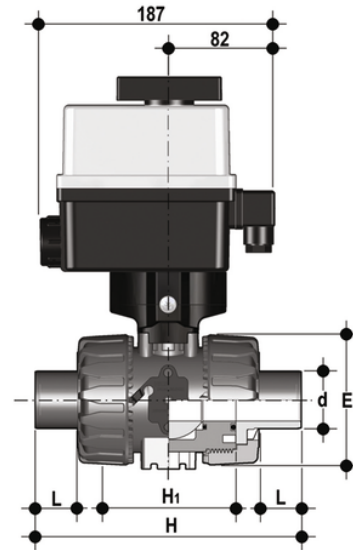

VKDBF/CE 24 V AC/DC - DUAL BLOCK® 2-Wege-Kugelhahn elektrisch betätigt DN 10:50

DUAL BLOCK®-Kugelhahn mit langen PVDF-SDR21-Stumpfschweißnippeln (CVDF) mit elektrischem Stellantrieb 24 V AC/DC*.

Artikel	d	DN	product.detail.attribute.PN	product.detail.attribute.E	H	H1	L	Z	B	product.detail.attribute.B1	g
VKDBFE020F	20	15	16	54	171	65	41	89	205	29	1720
VKDBFE025F	25	20	16	65	204	70	52	100	205	35	1715
VKDBFE032F	32	25	16	73	220	78	55	110	216	39	1791
VKDBFE040F	40	32	16	86	238	88	56	126	221	46	1871
VKDBFE050F	50	40	16	98	254	93	58	138	238	52	2156
VKDBFE063F	63	50	*10	122	286	111	66	154	244	62	2358