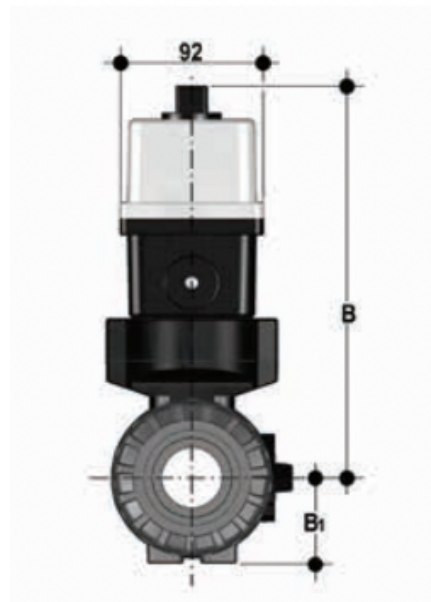

VKRIF/CE 24 V AC/DC 4-20 mA - DUAL BLOCK® 2-Wege- Kugelhahn mit elektrischer Betätigung DN 10:50

DUAL BLOCK®-Regelkugelhahn mit Innengewinde zum Einschweißen, metrische Baureihe mit modulierendem Elektroantrieb 24 V AC/DC, 12 V DC.

Artikel	d	DN	B	product.detail.attribute.B[5:1]	product.detail.attribute.PN	product.detail.attribute.E	H	product.detail.attri
VKRIFEL016FOE	16	10	205	29	16	54	102	65
VKRIFEL020FOE	20	15	205	29	16	54	102	65
VKRIFEL025FOE	25	20	216	34.5	16	65	114	70
VKRIFEL032FOE	32	25	221	39	16	73	126	78
VKRIFEL040FOE	40	32	238	46	16	86	141	88
VKRIFEL050FOE	50	40	244	52	16	98	164	93
VKRIFEL063FOE	63	50	261	62	*10	122	199	111