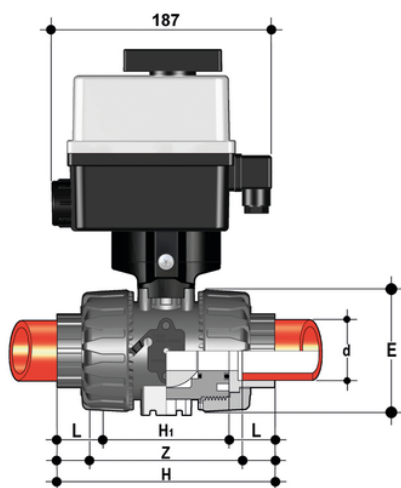

VKRIF/CE 24 V AC/DC 4-20 mA - DUAL BLOCK® 2-Wege- Kugelhahn mit elektrischer Betätigung DN 10:50

DUAL BLOCK®-Regelkugelhahn mit Innengewinde zum Einschweißen, metrische Baureihe mit modulierendem Elektroantrieb 24 V AC/DC, 12 V DC.

Artikel	d	DN	B	product.detail.attribute.B[5:1]	product.detail.attribute.PN	product.detail.attribute.E	H	product.detail.attri
VKRIFEL016FOE	16	10	205	29	16	54	102	65
VKRIFEL020FOE	20	15	205	29	16	54	102	65
VKRIFEL025FOE	25	20	216	34.5	16	65	114	70
VKRIFEL032FOE	32	25	221	39	16	73	126	78
VKRIFEL040FOE	40	32	238	46	16	86	141	88
VKRIFEL050FOE	50	40	244	52	16	98	164	93
VKRIFEL063FOE	63	50	261	62	*10	122	199	111