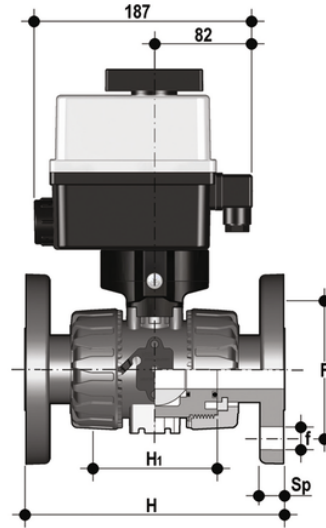

VKDOF/CE 24 V AC/DC - DUAL BLOCK® Elektrisch betätigter 2-Wege-Kugelhahn DN 10:50

DUAL BLOCK®-Kugelhahn mit Festflanschbohrung EN/ISO/DIN PN 10/16, Manometer nach EN 558-1 mit elektrischem Antrieb 24 V AC/DC.

Artikel	d	DN	product.detail.attribute.PN	H	H1	product.detail.attribute.F	product.detail.attribute.f	U	Sp	B	product.det
VKDOFEL020F	20	15	16	130	65	65	14	4	11	205	29
VKDOFEL025F	25	20	16	150	70	75	14	4	14	216	34.5
VKDOFEL032F	32	25	16	160	78	85	14	4	14	221	39
VKDOFEL040F	40	32	16	180	88	100	18	4	14	238	46
VKDOFEL050F	50	40	16	200	93	110	18	4	16	244	52
VKDOFEL063F	63	50	*10	230	111	125	18	4	16	261	62