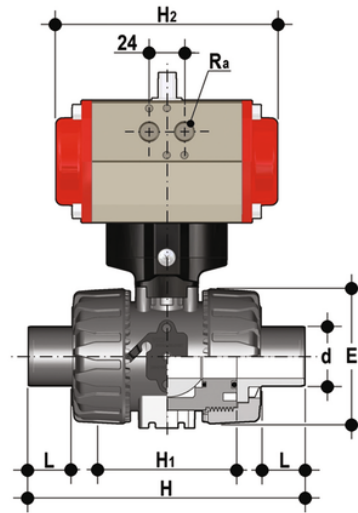

# VKDDM/CP DA – Pneumatisch betätigter DUAL BLOCK®- Kugelhahn DN 10:50

DUAL BLOCK®-Kugelhahn mit Taschenschweißrippeln, metrische Serie mit pneumatischem Antrieb, doppelwirkend.

## EPDM

Artikel	product.detail.attribute.[["d"]
VKDDMDA020E	20]
VKDDMDA025E	25]
VKDDMDA032E	32]
VKDDMDA040E	40]
VKDDMDA050E	50]
VKDDMDA063E	63]