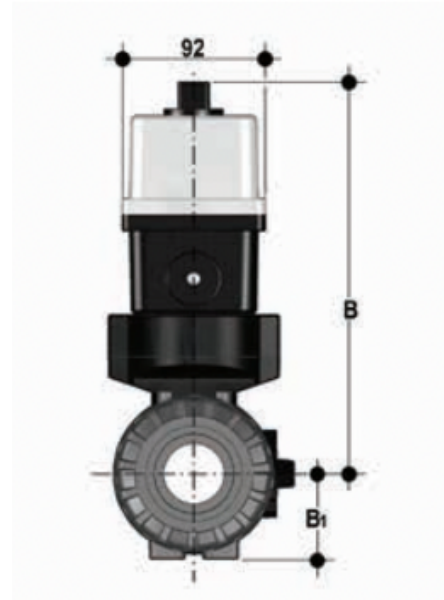

VKROAF/CE 90-240 V AC 4-20 mA

- Elektrisch betriebiger 2-Wege

DUAL BLOCK® Kugelhahn DN 10:50

DUAL BLOCK® Regelkugelhahn mit Festflanschen ANSI B16.5 cl.150#FF mit elektrischem Stellantrieb 24 V AC/DC, 12 V DC multivoltage.

Artikel	d	DN	B	product.detail.attribute.B[5:1]	product.detail.attribute.PN	H	product.detail.attribute.H[5:1]	product.c
VKROAFEM012FOE	1/2"	15	205	29	16	143	65	60,3
VKROAFEM034FOE	3/4"	20	216	34.5	16	172	70	69,9
VKROAFEM100FOE	-	-	-	-	-	-	-	-
VKROAFEM112FOE	1" 1/2	40	244	52	16	212	93	98,4
VKROAFEM114FOE	1" 1/4	32	238	46	16	190	88	88,9
VKROAFEM200FOE	2"	50	261	62	*10	234	111	120,7