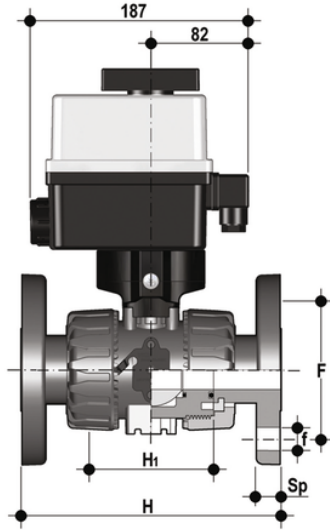

VKROAF/CE 90-240 V AC 4-20 mA

- Elektrisch betriebiger 2-Wege

DUAL BLOCK® Kugelhahn DN 10:50

DUAL BLOCK® Regelkugelhahn mit Festflanschen ANSI B16.5 cl.150#FF mit elektrischem Stellantrieb 24 V AC/DC, 12 V DC multivoltage.

Artikel	d	DN	B	product.detail.attribute.B[5:1]	product.detail.attribute.PN	H	product.detail.attribute.H[5:1]	product.c
VKROAFEM012FOE	1/2"	15	205	29	16	143	65	60,3
VKROAFEM034FOE	3/4"	20	216	34.5	16	172	70	69,9
VKROAFEM100FOE	-	-	-	-	-	-	-	-
VKROAFEM112FOE	1" 1/2	40	244	52	16	212	93	98,4
VKROAFEM114FOE	1" 1/4	32	238	46	16	190	88	88,9
VKROAFEM200FOE	2"	50	261	62	*10	234	111	120,7