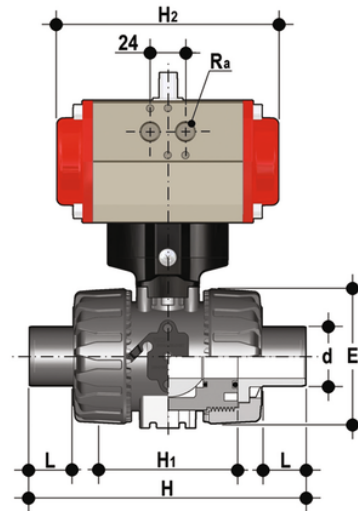

VKDDF/CP DA – Pneumatisch betätigter DUAL BLOCK®- Kugelhahn DN 10:50

DUAL BLOCK®-Kugelhahn mit Taschenschweißrippeln, metrische Serie mit pneumatischem Antrieb, doppelwirkend.

Artikel	product.detail.attribute.[["d"]
VKDDFDA020F	20]
VKDDFDA025F	25]
VKDDFDA032F	32]
VKDDFDA040F	40]
VKDDFDA050F	50]
VKDDFDA063F	63]