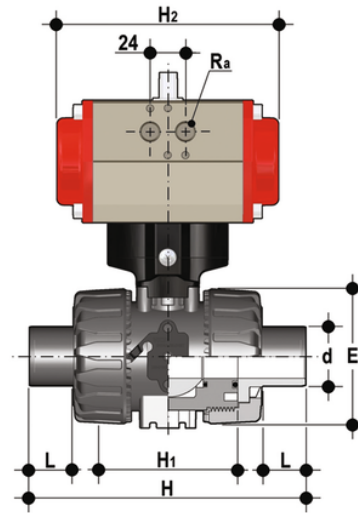

VKDDF/CP NO – Pneumatisch betätigter DUAL BLOCK®- Kugelhahn DN 10:50

DUAL BLOCK®-Kugelhahn mit Taschenschweißrippeln, metrische Serie mit pneumatischem Antrieb, Funktion normal offen.

Artikel	product.detail.attribute.[[\"d\"]
VKDDFNO020F	20]
VKDDFNO025F	25]
VKDDFNO032F	32]
VKDDFNO040F	40]
VKDDFNO050F	50]
VKDDFNO063F	63]