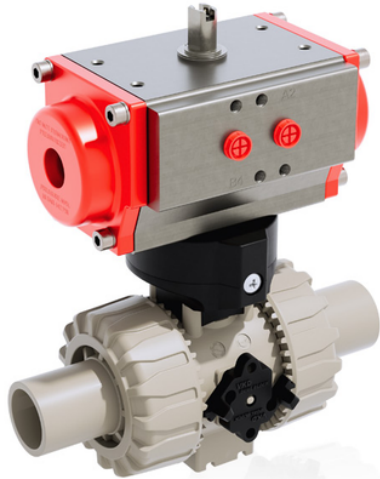

VKDBM/CP DA – Pneumatisch betätigter DUAL BLOCK® Kugelhahn DN 10:50

DUAL BLOCK®-Kugelhahn mit Langschaftnippeln aus PP-H SDR21 zum Stumpfschweißen (CVD) mit pneumatischem Antrieb, doppelwirkend.

EPDM

Artikel	product.detail.attribute.[["d"]
VKDBMDA020E	20]
VKDBMDA025E	25]
VKDBMDA032E	32]
VKDBMDA040E	40]
VKDBMDA050E	50]
VKDBMDA063E	63]

FKM

Artikel	product.detail.attribute.[["R"]
VKDBMDA020F	20]
VKDBMDA025F	25]
VKDBMDA032F	32]
VKDBMDA040F	40]
VKDBMDA050F	50]
VKDBMDA063F	63]