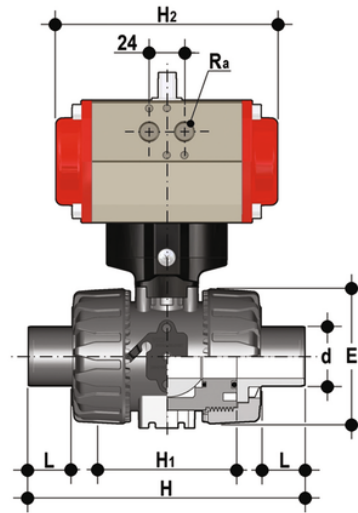

VKDBM/CP DA – Pneumatisch betätigter DUAL BLOCK® Kugelhahn DN 10:50

DUAL BLOCK®-Kugelhahn mit Langschaftnippeln aus PP-H SDR21 zum Stumpfschweißen (CVD) mit pneumatischem Antrieb, doppelwirkend.

EPDM

Artikel	product.detail.attribute.[["d"]
VKDBMDA020E	20]
VKDBMDA025E	25]
VKDBMDA032E	32]
VKDBMDA040E	40]
VKDBMDA050E	50]
VKDBMDA063E	63]

FKM

Artikel	product.detail.attribute.[["R"]
VKDBMDA020F	20]
VKDBMDA025F	25]
VKDBMDA032F	32]
VKDBMDA040F	40]
VKDBMDA050F	50]
VKDBMDA063F	63]