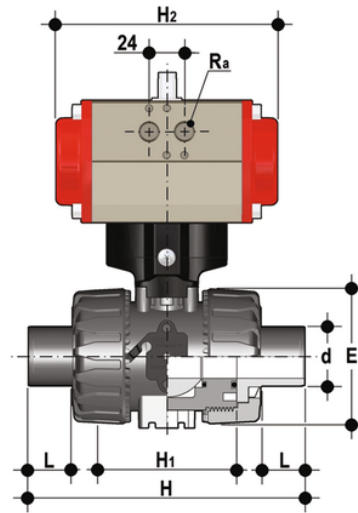

VKDBF/CP DA – Pneumatisch betätigter DUAL BLOCK® Kugelhahn DN 10:50

DUAL BLOCK®-Kugelhahn mit PVDF SDR21 Langschaftnippel zum Stumpfschweißen (CVDF) mit pneumatischem Antrieb, doppelwirkend.

Artikel	product.detail.attribute.[[°d"
VKDBFDA020F	20]
VKDBFDA025F	25]
VKDBFDA032F	32]
VKDBFDA040F	40]
VKDBFDA050F	50]
VKDBFDA063F	63]