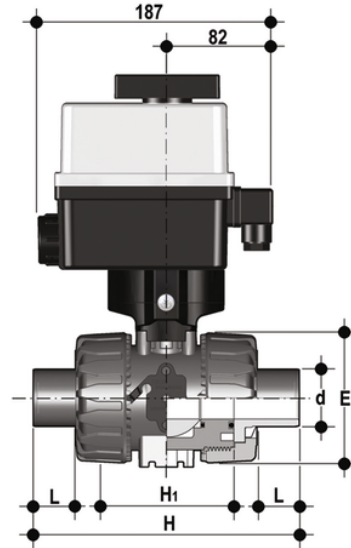

# VKDDM/CE 90-240 V AC - DUAL BLOCK® Elektrisch betätigter 2-Wege-Kugelhahn DN 10:50

DUAL BLOCK®-Kugelhahn mit Außengewinde zum Einschweißen, metrische Serie mit Multivolt-Elektroantrieb 90-240 V AC 50-60 Hz.

## EPDM

Artikel	d	DN	product.detail.attribute.PN	product.detail.attribute.E	H	H1	L	B	product.detail.attribute.B1	g
VKDDMEM020E	20	15	10	54	124	65	16	205	29	1715
VKDDMEM025E	25	20	10	65	144	70	18	216	34.5	1791
VKDDMEM032E	32	25	10	73	154	78	20	221	39	1871
VKDDMEM040E	40	32	10	86	174	88	22	238	46	2156
VKDDMEM050E	50	40	10	98	194	93	23	244	52	2358
VKDDMEM063E	63	50	10	122	224	111	29	261	62	2807

## FKM

Artikel	d	DN	product.detail.attribute.PN	product.detail.attribute.E	H	H1	L	B	product.detail.attribute.B1	g	product.detail.attribute.d
VKDDMEM020F	20	15	10	54	124	65	16	205	29	1715	-
VKDDMEM025F	25	20	10	65	144	70	18	216	34.5	1791	-
VKDDMEM032F	32	25	10	73	154	78	20	221	39	1871	-
VKDDMEM040F	-	-	-	-	-	-	-	-	-	-	40]
VKDDMEM050F	50	40	10	98	194	93	23	244	52	2358	-
VKDDMEM063F	63	50	10	122	224	111	29	261	62	2807	-