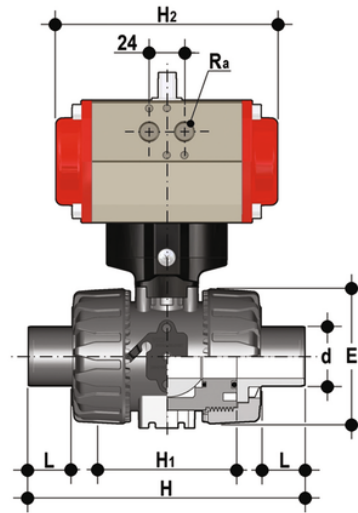

VKDBF/CP NC - Pneumatisch betätigter DUAL BLOCK® Kugelhahn DN 10:50

DUAL BLOCK® Kugelhahn mit langen PVDF SDR21 Stumpfschweißrippeln (CVDF) mit pneumatischem Antrieb, Funktion normal geschlossen.

Artikel	product.detail.attribute.[["d"]
VKDBFNC020F	20]
VKDBFNC025F	25]
VKDBFNC032F	32]
VKDBFNC040F	40]
VKDBFNC050F	50]
VKDBFNC063F	63]