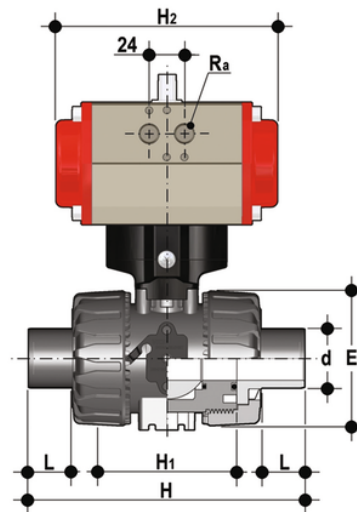

VKDBM/CP NC – Pneumatisch betätigter DUAL BLOCK® Kugelhahn DN 10:50

DUAL BLOCK®-Kugelhahn mit Langschaftnippeln aus PP-H SDR21 zum Stumpfschweißen (CVDN) mit pneumatischem Antrieb, Funktion stromlos geschlossen.

EPDM

Artikel	product.detail.attribute.[["R"
VKDBMNC020E	20]
VKDBMNC025E	25]
VKDBMNC032E	32]
VKDBMNC040E	40]
VKDBMNC050E	50]
VKDBMNC063E	63]

FKM

Artikel	product.detail.attribute.[["R"
VKDBMNC020F	20]
VKDBMNC025F	25]
VKDBMNC032F	32]
VKDBMNC040F	40]
VKDBMNC050F	50]
VKDBMNC063F	63]