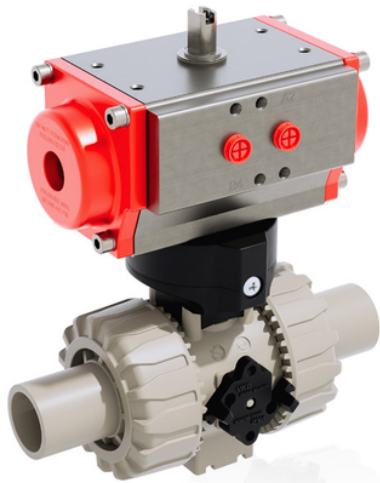

VKDBM/CP NC – Pneumatisch betätigter DUAL BLOCK® Kugelhahn DN 10:50

DUAL BLOCK®-Kugelhahn mit Langschaftnippeln aus PP-H SDR21 zum Stumpfschweißen (CVDN) mit pneumatischem Antrieb, Funktion stromlos geschlossen.

EPDM

Artikel	product.detail.attribute.[["R"
VKDBMNC020E	20]
VKDBMNC025E	25]
VKDBMNC032E	32]
VKDBMNC040E	40]
VKDBMNC050E	50]
VKDBMNC063E	63]

FKM

Artikel	product.detail.attribute.[["R"
VKDBMNC020F	20]
VKDBMNC025F	25]
VKDBMNC032F	32]
VKDBMNC040F	40]
VKDBMNC050F	50]
VKDBMNC063F	63]