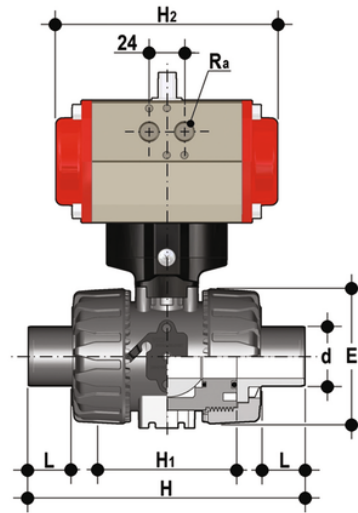

VKDBF/CP NO – Pneumatisch betätigter DUAL BLOCK® Kugelhahn DN 10:50

DUAL BLOCK® Kugelhahn mit langen PVDF SDR21 Stumpfschweißnippeln (CVDF) mit pneumatischem Antrieb, Funktion normal offen.

Artikel	product.detail.attribute.[[" d"
VKDBFNO020F	20]
VKDBFNO025F	25]
VKDBFNO032F	32]
VKDBFNO040F	40]
VKDBFNO050F	50]
VKDBFNO063F	63]