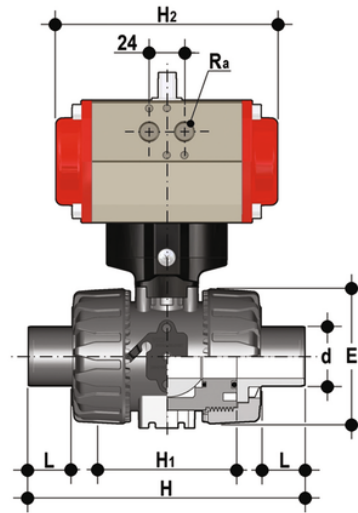

# VKDBM/CP NO – Pneumatisch betätigter DUAL BLOCK® Kugelhahn DN 10:50

DUAL BLOCK®-Kugelhahn mit Langschaftnippeln aus PP-H SDR21 zum Stumpfschweißen (CVDN) mit pneumatischem Antrieb, Funktion normal offen.