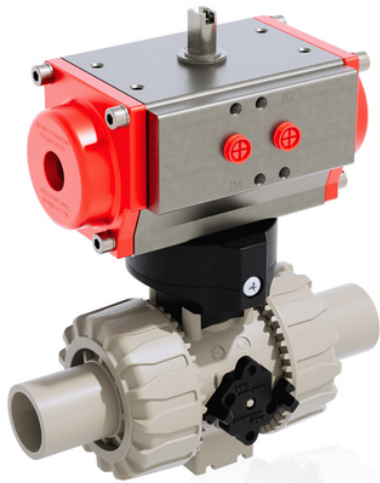

# VKDBM/CP NO – Pneumatisch betätigter DUAL BLOCK® Kugelhahn DN 10:50

DUAL BLOCK®-Kugelhahn mit Langschaftnippeln aus PP-H SDR21 zum Stumpfschweißen (CVDN) mit pneumatischem Antrieb, Funktion normal offen.