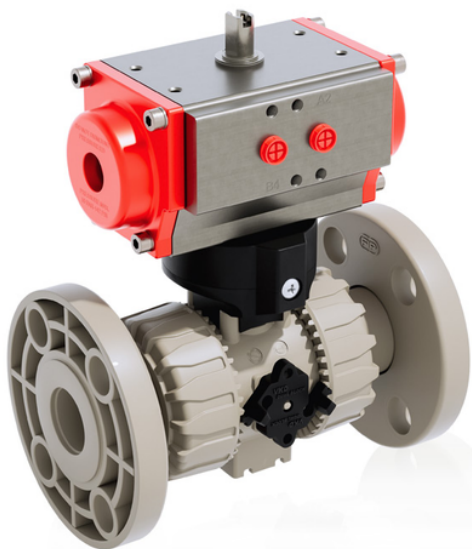

VKDOM/CP DA – Pneumatisch betätigter DUAL BLOCK® Kugelhahn DN 10:50

DUAL BLOCK®-Kugelhahn mit Festflanschen gebohrt nach EN/ISO/DIN PN 10/16, Manometer nach EN 558-1 mit pneumatischem Antrieb, doppeltwirkend.

EPDM

Artikel	product.detail.attribute.[["d"]
VKDOMDA020E	20]
VKDOMDA025E	25]
VKDOMDA032E	32]
VKDOMDA040E	40]
VKDOMDA050E	50]
VKDOMDA063E	63]

FKM

Artikel	product.detail.attribute.[["d"]
VKDOMDA020F	20]
VKDOMDA025F	25]
VKDOMDA032F	32]
VKDOMDA040F	40]
VKDOMDA050F	50]
VKDOMDA063F	63]