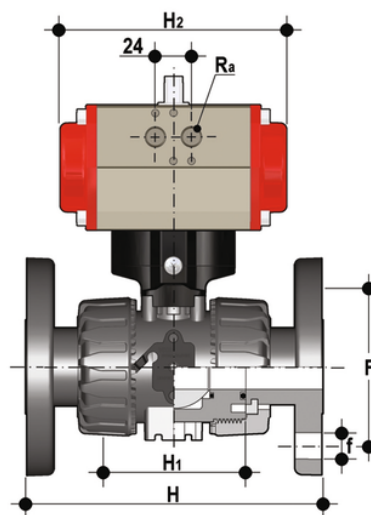

VKDOM/CP DA – Pneumatisch betätigter DUAL BLOCK® Kugelhahn DN 10:50

DUAL BLOCK®-Kugelhahn mit Festflanschen gebohrt nach EN/ISO/DIN PN 10/16, Manometer nach EN 558-1 mit pneumatischem Antrieb, doppeltwirkend.

EPDM

Artikel	product.detail.attribute.[["d"]
VKDOMDA020E	20]
VKDOMDA025E	25]
VKDOMDA032E	32]
VKDOMDA040E	40]
VKDOMDA050E	50]
VKDOMDA063E	63]

FKM

Artikel	product.detail.attribute.[["d"]
VKDOMDA020F	20]
VKDOMDA025F	25]
VKDOMDA032F	32]
VKDOMDA040F	40]
VKDOMDA050F	50]
VKDOMDA063F	63]