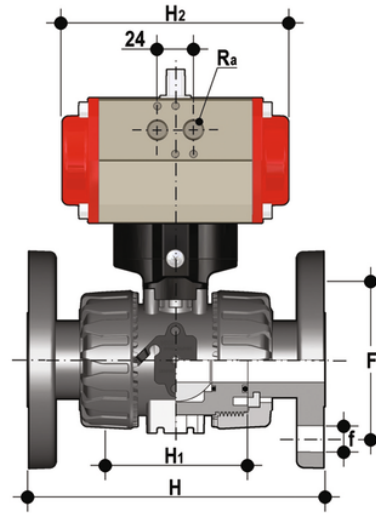

VKDOAF/CP NO – Pneumatisch betätigter DUAL BLOCK® Kugelhahn DN 10:50

DUAL BLOCK® Kugelhahn mit Festflanschen ANSI B16.5 cl.150#FF mit pneumatischem Antrieb, Funktion normal offen.

Artikel	product.detail.attribute.[["d"]
VKDOAFNO12F	1\2\u201d]
VKDOAFNO34F	3\4\u201d]
VKDOAFNO100F	1\u201d]
VKDOAFNO112F	1\u201d 1\2]
VKDOAFNO114F	1\u201d 1\4]
VKDOAFNO200F	2\u201d]