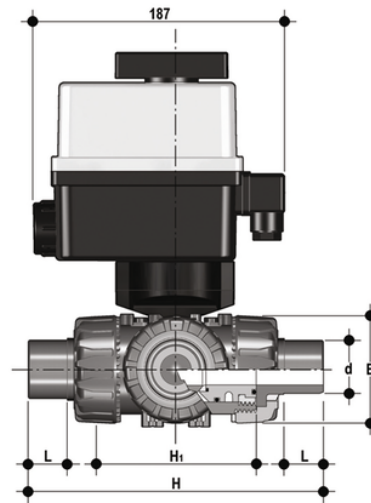

LKDDM/CE 90-240 V AC - DUAL BLOCK® Elektrisch betätigter 3-Wege-Kugelhahn DN 10:50

DUAL BLOCK® 3-Wege-Kugelhahn mit Außengewinde zum Einschweißen mit Multivolt-Elektroantrieb 90-240 V AC 50-60 Hz. L-förmige Kugel.

EPDM

Artikel	d	DN	product.detail.attribute.PN	product.detail.attribute.E	H	H1	L	B	product.detail.attribute.B1	g
LKDDMEM025E1	25	20	10	65	175	100	18	216	34.5	1876
LKDDMEM032E1	32	25	10	73	188	110	20	221	39	2014
LKDDMEM040E1	40	32	10	86	220	131	22	238	46	2425
LKDDMEM050E1	50	40	10	98	251	148	25	244	52	2652
LKDDMEM063E1	63	50	10	122	294	179	29	261	62	3357
LKDDMEM020E1	20	15	10	54	140	80	16	205	29	1728

FKM

Artikel	d	DN	product.detail.attribute.PN	product.detail.attribute.E	H	H1	L	B	product.detail.attribute.B1	g
LKDDMEM020F1	20	15	10	54	140	80	16	205	29	1728
LKDDMEM025F1	25	20	10	65	175	100	18	216	34.5	1876
LKDDMEM032F1	32	25	10	73	188	110	20	221	39	2014
LKDDMEM040F1	40	32	10	86	220	131	22	238	46	2425
LKDDMEM050F1	50	40	10	98	251	148	25	244	52	2652
LKDDMEM063F1	63	50	10	122	294	179	29	261	62	3357