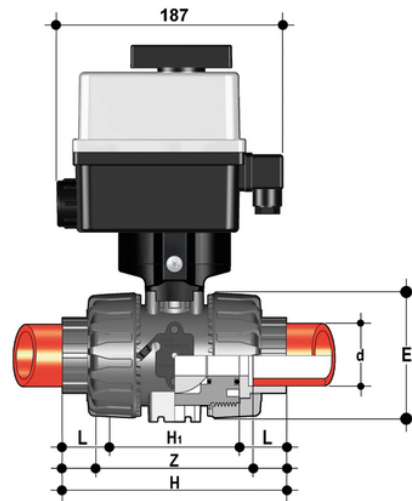

VKDIF/CE 90-240 V AC - DUAL BLOCK® Elektrisch betätigter 2-Wege-Kugelhahn DN 10:50

DUAL BLOCK®-Kugelhahn mit Innengewinde zum Einschweißen, metrische Serie mit Multivolt-Elektroantrieb 90-240 V AC 50-60 Hz.

Artikel	d	DN	product.detail.attribute.PN	product.detail.attribute.E	H	H1	L	Z	B	product.detail.attribute.B1	g
VKDIFEM016F	16	10	16	54	102	65	14	74,5	205	29	1830
VKDIFEM020F	20	15	16	54	102	65	15	73	205	29	1825
VKDIFEM025F	25	20	16	65	114	70	17	82	216	34.5	1963
VKDIFEM032F	32	25	16	73	126	78	19	90	221	39	2123
VKDIFEM040F	40	32	16	86	141	88	23	100	238	46	2491
VKDIFEM050F	50	40	16	98	164	93	24	117	244	52	2826
VKDIFEM063F	63	50	*10	122	199	111	28	144	261	62	3611