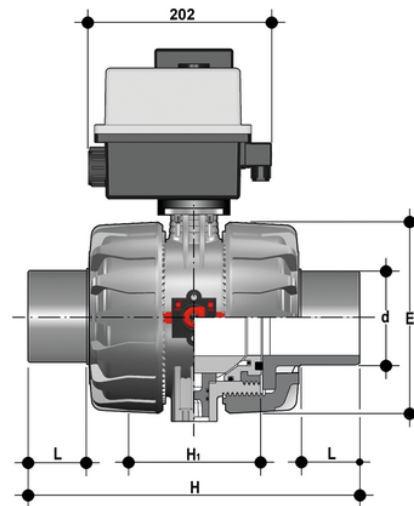

# VKDDM/CE 90-240 V AC - DUAL BLOCK® Elektrisch betätigter 2-Wege-Kugelhahn DN 65:100

DUAL BLOCK®-Kugelhahn mit Außengewinde zum Einschweißen, metrische Serie mit Multivolt-Elektroantrieb 90-240 V AC 50-60 Hz.

## EPDM

Artikel	d	DN	product.detail.attribute.PN	product.detail.attribute.E	H	H1	L	B	product.detail.attribute.B1	g
VKDDMEM075E	75	65	10	164	213	133	33	295	87	5510
VKDDMEM090E	90	80	10	203	239	149	36	308	105	7500
VKDDMEM110E	110	100	10	238	268	167	41	325	129	10045