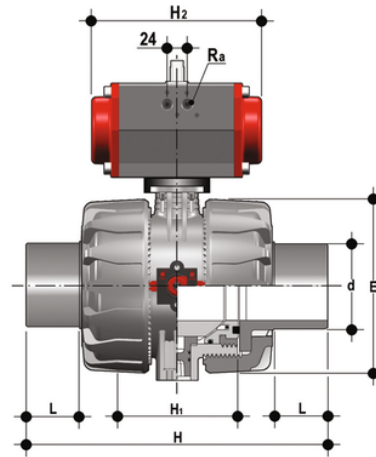

VKDBF/CP NO - 2-Wege- Kugelhahn DUAL BLOCK® pneumatisch betätigt DN 65:100

DUAL BLOCK® 2-Wege-Kugelhahn mit PVDF SDR 21 Langschaftnippel zum Stumpfschweißen/IR (CVDF) mit pneumatischem Antrieb, Funktion normal offen.

Artikel	d	DN	product.detail.attribute.PN
VKDBFNO075F	75	65	10
VKDBFNO090F	90	80	10
VKDBFNO110F	110	100	10