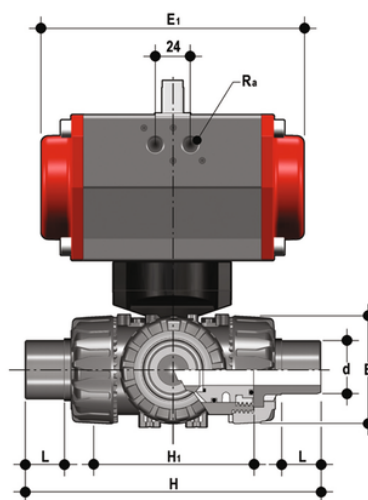

# LKDDV/CP SA – Pneumatisch betätigter 3-Wege DUAL BLOCK® Kugelhahn DN 10:50

DUAL BLOCK® 3-Wege-Kugelhahn mit metrischen Anschlüssen mit pneumatischem Antrieb, Funktion "Einfacher Antrieb". L-förmige Kugel.

## EPDM

Artikel	product.detail.attribute.[["d"]
LKDDVSA020E1	20]
LKDDVSA025E1	25]
LKDDVSA032E1	32]
LKDDVSA040E1	40]
LKDDVSA050E1	50]
LKDDVSA063E1	63]

## FKM

Artikel	product.detail.attribute.[["d"]
LKDDVSA020F1	20]
LKDDVSA025F1	25]
LKDDVSA032F1	32]
LKDDVSA040F1	40]
LKDDVSA050F1	50]
LKDDVSA063F1	63]