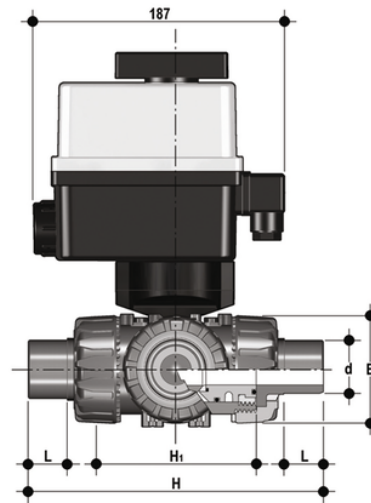

LKDDV/CE 90-240 V AC - DUAL BLOCK® 3-Wege-Kugelhahn Elektrisch betätigt DN 10:50

DUAL BLOCK® 3-Wege-Kugelhahn mit metrischen Außengewinden und Multivolt-Elektroantrieb 90-240 V AC 50-60 Hz. L-förmige Kugel.

EPDM

Artikel	d	DN	product.detail.attribute.PN	product.detail.attribute.E	H	H1	L	B	product.detail.attribute.B1	g
LKDDVEM020E1	20	15	16	54	140	80	16	205	29	1843
LKDDVEM025E1	25	20	16	65	175	100	19	216	34.5	2076
LKDDVEM032E1	32	25	16	73	188	110	22	221	39	2299
LKDDVEM040E1	40	32	16	86	220	131	26	238	46	2880
LKDDVEM050E1	50	40	16	98	251	148	31	244	52	3242
LKDDVEM063E1	63	50	*10	122	294	179	38	261	62	4362

FKM

Artikel	d	DN	product.detail.attribute.PN	product.detail.attribute.E	H	H1	L	B	product.detail.attribute.B1	g
LKDDVEM020F1	20	15	16	54	140	80	16	205	29	1843
LKDDVEM025F1	25	20	16	65	175	100	19	216	34.5	2076
LKDDVEM032F1	32	25	16	73	188	110	22	221	39	2299
LKDDVEM040F1	40	32	16	86	220	131	26	238	46	2880
LKDDVEM050F1	50	40	16	98	251	148	31	244	52	3242
LKDDVEM063F1	63	50	*10	122	294	179	38	261	62	4362