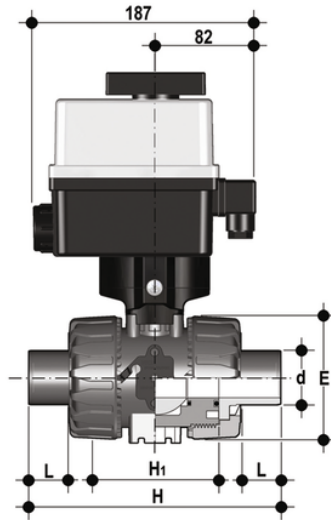

VKRDV/CE 24 V AC/DC 4-20 mA - 2-Wege DUAL BLOCK® elektrisch betätigter Kugelhahn DN 10:50

DUAL BLOCK®-Regelkugelhahn mit Außengewinde, metrische Baureihe mit modulierendem Elektroantrieb 24 V AC/DC.

EPDM

Artikel

- VKRDVEL016E0E
- VKRDVEL020E0E
- VKRDVEL025E0E
- VKRDVEL032E0E
- VKRDVEL040E0E
- VKRDVEL050E0E
- VKRDVEL063E0E

VKRDV/CE 24 V AC/DC 4-20 mA - 2-Wege DUAL BLOCK® elektrisch betätigter Kugelhahn DN 10:50