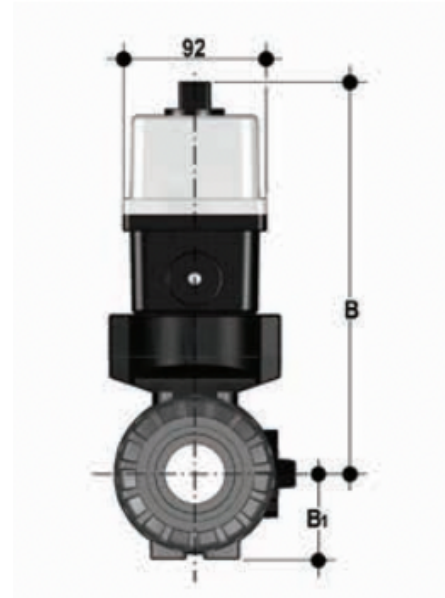

VKRDV/CE 24 V AC/DC 4-20 mA - 2-Wege DUAL BLOCK® elektrisch betätigter Kugelhahn DN 10:50

DUAL BLOCK®-Regelkugelhahn mit Außengewinde, metrische Baureihe mit modulierendem Elektroantrieb 24 V AC/DC.

EPDM

Artikel

- VKRDVEL016E0E
- VKRDVEL020E0E
- VKRDVEL025E0E
- VKRDVEL032E0E
- VKRDVEL040E0E
- VKRDVEL050E0E
- VKRDVEL063E0E

VKRDV/CE 24 V AC/DC 4-20 mA - 2-Wege DUAL BLOCK® elektrisch betätigter Kugelhahn DN 10:50