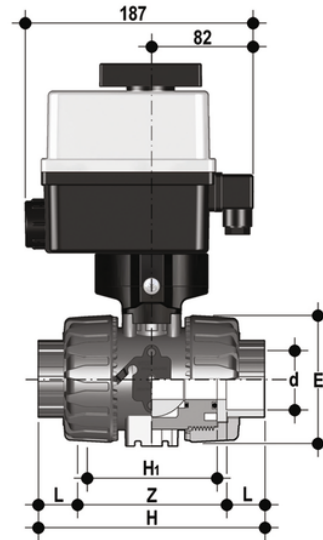

VKDJV/CE 90-240 V AC - DUAL BLOCK® Elektrisch betätigter 2-Wege-Kugelhahn DN 10:50

DUAL BLOCK® Zweiwege-Kugelhahn mit Klebemuffen, Serie JIS mit Multivolt-Elektroantrieb 90-240 V AC 50-60 Hz.

EPDM

Artikel	d	DN	product.detail.attribute.PN	product.detail.attribute.E	H	H1	L	Z	B	product.detail.attribute.B1	g
VKDJVEM012E	1/2"	15	16	54	131	65	30	71	205	29	1775
VKDJVEM034E	3/4"	20	16	65	147	70	35	77	216	34.5	1903
VKDJVEM100E	1"	25	16	73	164	78	40	84	221	39	2011
VKDJVEM114E	1" 1/4	32	16	86	182	88	44	94	238	46	2369
VKDJVEM112E	1" 1/2	40	16	98	212	93	55	102	244	52	2601
VKDJVEM200E	2"	50	*10	122	248	111	63	122	261	62	3218

FKM

Artikel	product.detail.attribute. [1" d]	d	DN	product.detail.attribute.PN	product.detail.attribute.E	H	H1	L	Z	B	product.detail.attr
VKDJVEM012F	1\2\u201d]	-	-	-	-	-	-	-	-	-	-
VKDJVEM034F	-	3/4"	20	16	65	147	70	35	77	216	34.5
VKDJVEM100F	-	1"	25	16	73	164	78	40	84	221	39
VKDJVEM114F	-	1" 1/4	32	16	86	182	88	44	94	238	46
VKDJVEM112F	-	1" 1/2	40	16	98	212	93	55	102	244	52
VKDJVEM200F	-	2"	50	*10	122	248	111	63	122	261	62