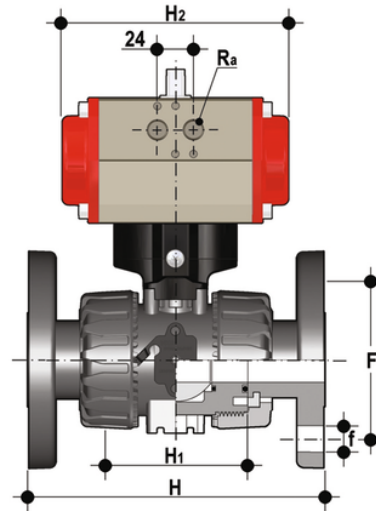

VKDOAV/CP NC - Pneumatisch betätigter DUAL BLOCK® Kugelhahn DN 10:50

DUAL BLOCK®-Kugelhahn mit Festflanschen ANSI B16.5 cl.150#FF mit pneumatischem Antrieb, Funktion stromlos geschlossen.

EPDM

Artikel	product.detail.attribute.[["d"]
VKDOAVNC012E	1\2\u201d]
VKDOAVNC034E	3\4\u201d]
VKDOAVNC100E	1\u201d]
VKDOAVNC114E	1\u201d 1\4]
VKDOAVNC112E	1\u201d 1\2]
VKDOAVNC200E	2\u201d]

FKM

Artikel	product.detail.attribute.[["d"]
VKDOAVNC012F	1\2\u201d]
VKDOAVNC034F	3\4\u201d]
VKDOAVNC100F	1\u201d]
VKDOAVNC114F	1\u201d 1\4]
VKDOAVNC112F	1\u201d 1\2]
VKDOAVNC200F	2\u201d]