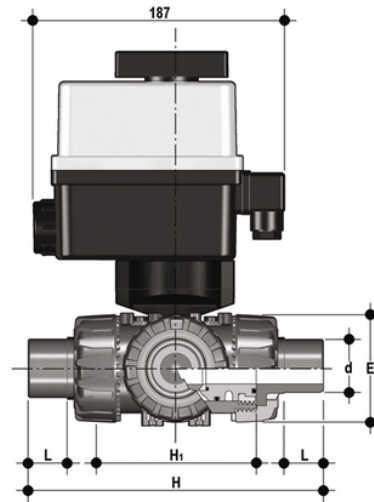

TKDDV/CE 90-240 V AC - DUAL BLOCK® 3-Wege-Kugelhahn Elektrisch betätigt DN 10:50

DUAL BLOCK® 3-Wege-Kugelhahn mit metrischen Außengewinden und Multivolt-Elektroantrieb 90-240 V AC 50-60 Hz. T"-Kugel, Konfiguration 1.

EPDM

Artikel	d	DN	product.detail.attribute.PN	product.detail.attribute.E	H	H1	L	B	product.detail.attribute.B1	g
TKDDVEM020E1	20	15	16	54	140	80	16	205	29	1843
TKDDVEM025E1	25	20	16	65	175	100	19	216	34.5	2076
TKDDVEM032E1	32	25	16	73	188	110	22	221	39	2299
TKDDVEM040E1	40	32	16	86	220	131	26	238	46	2880
TKDDVEM050E1	50	40	16	98	251	148	31	244	52	3242
TKDDVEM063E1	63	50	*10	122	294	179	38	261	62	4362

FKM

Artikel	d	DN	product.detail.attribute.PN	product.detail.attribute.E	H	H1	L	B	product.detail.attribute.B1	g
TKDDVEM020F1	20	15	16	54	140	80	16	205	29	1843
TKDDVEM025F1	25	20	16	65	175	100	19	216	34.5	2076
TKDDVEM032F1	32	25	16	73	188	110	22	221	39	2299
TKDDVEM040F1	40	32	16	86	220	131	26	238	46	2880
TKDDVEM050F1	50	40	16	98	251	148	31	244	52	3242
TKDDVEM063F1	63	50	*10	122	294	179	38	261	62	4362