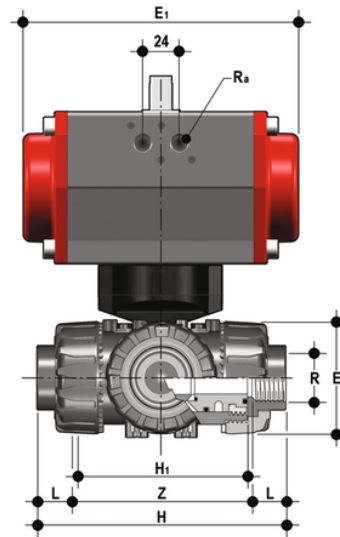

LKDFV/CP DA – Pneumatisch betätigter 3-Wege DUAL BLOCK® Kugelhahn DN 10:50

DUAL BLOCK® 3-Wege-Ventil mit zylindrischen Gasgewinde-Innenanschlüssen mit pneumatischem Antrieb, L-Kugel-Funktion.

EPDM

Artikel	product.detail.attribute.[["R"]
LKDFVDA038E1	3\√8\u201d]
LKDFVDA012E1	1\√2\u201d]
LKDFVDA034E1	3\√4\u201d]
LKDFVDA100E1	1\u201d]
LKDFVDA114E1	1\u201d 1\√4]
LKDFVDA112E1	1\u201d 1\√2]
LKDFVDA200E1	2\u201d]

FKM

Artikel	product.detail.attribute.[["R"]
LKDFVDA038F1	3\√8\u201d]
LKDFVDA012F1	1\√2\u201d]
LKDFVDA034F1	3\√4\u201d]
LKDFVDA100F1	1\u201d]
LKDFVDA114F1	1\u201d 1\√4]
LKDFVDA112F1	1\u201d 1\√2]
LKDFVDA200F1	2\u201d]